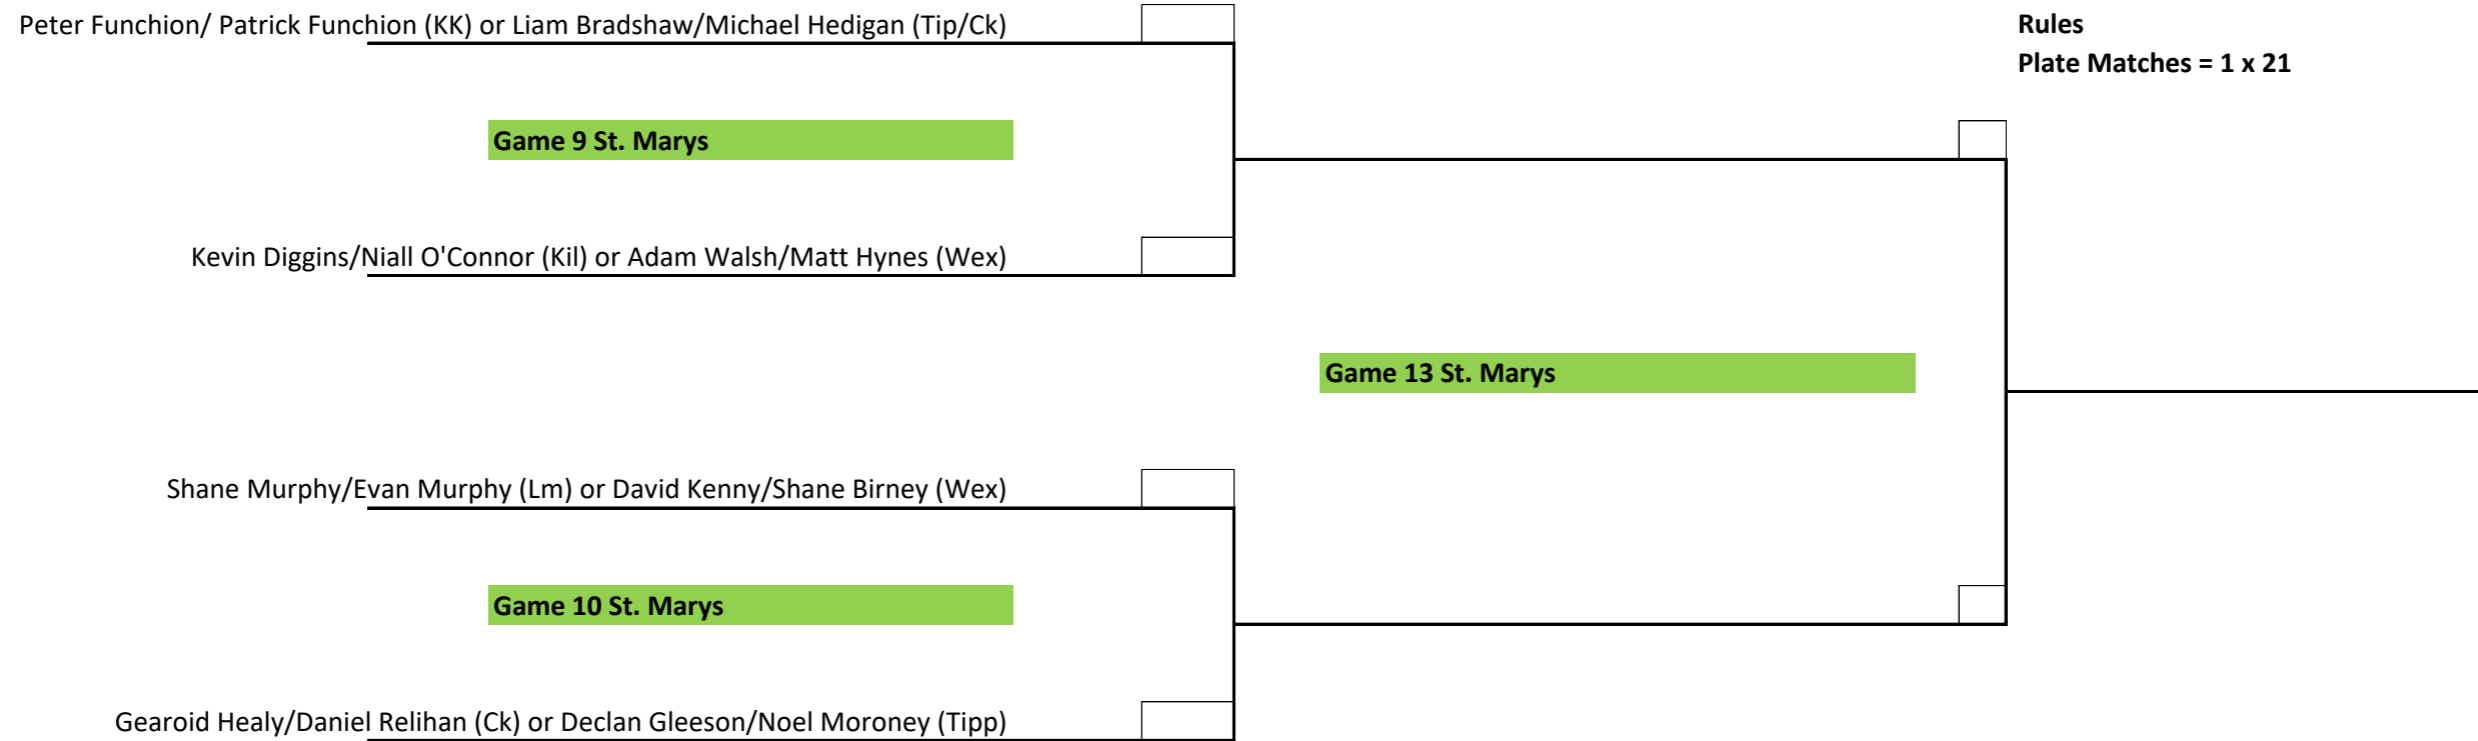

Rules  
Plate Matches = 1 x 21